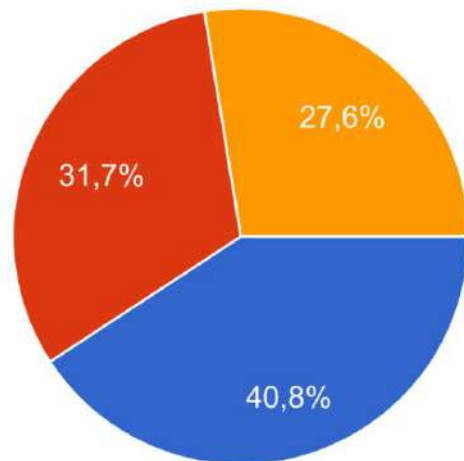

Результати опитування студентів щодо організації дистанційного навчання

вересень 2024

Ваш факультет

341 відповідь

- Виконавсько-музикознавчий
- Оркестровий
- Театральний

Кафедра

341 відповідь

- Спеціального фортепіано
- Хорового та оперно-симфонічного д...
- Сольного співу та оперної підготовки
- Композиції та інструментування
- Теорії музики
- Інтерпретології та аналізу музики
- Історії української та зарубіжної муз...
- Оркестрових духових та ударних інс...