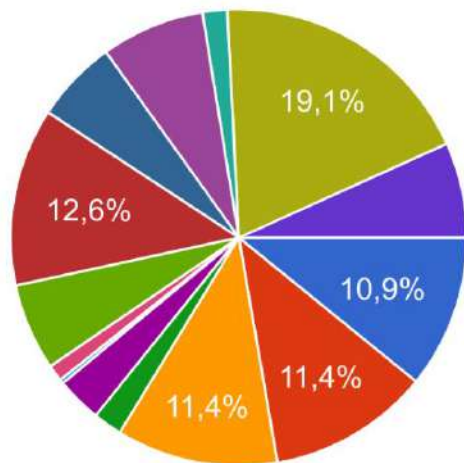

Результати опитування студентів щодо організації дистанційного навчання

вересень 2024

Ваш факультет

341 відповідь

- Виконавсько-музикознавчий
- Оркестровий
- Театральний

Кафедра

341 відповідь

- Спеціального фортепіано
- Хорового та оперно-симфонічного д...
- Сольного співу та оперної підготовки
- Композиції та інструментування
- Теорії музики
- Інтерпретології та аналізу музики
- Історії української та зарубіжної муз...
- Оркестрових духових та ударних інс...