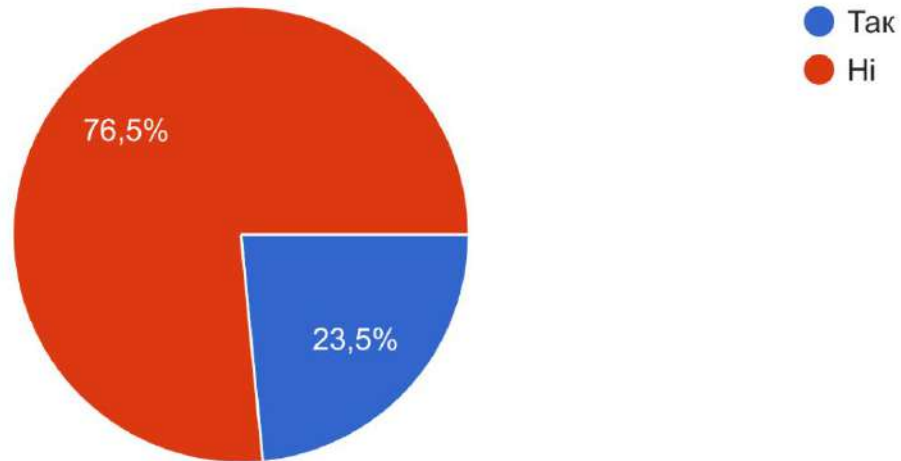

Чи маєте ви статус ВПО?

341 відповідь