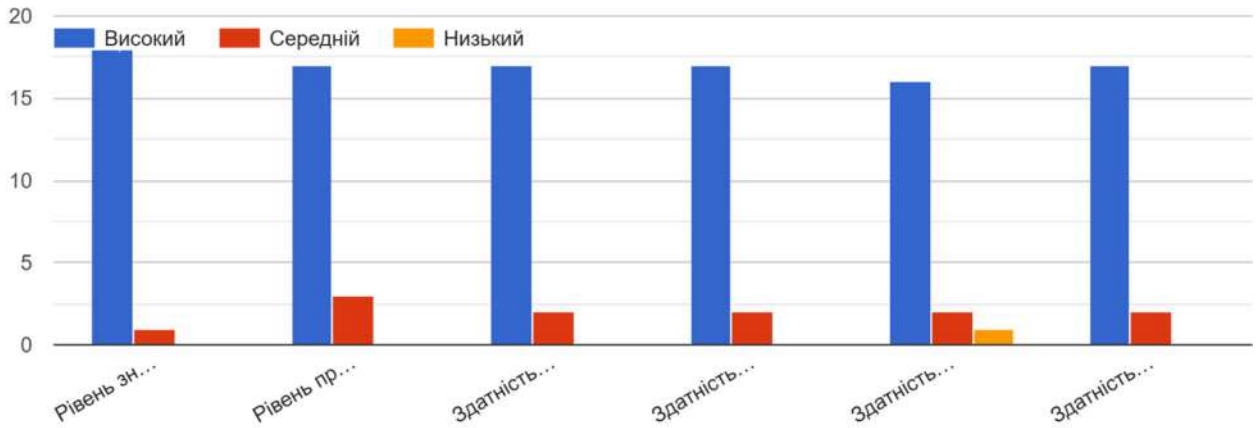

Опитування стейкхолдерів щодо якості підготовки у ХНУМ імені І.П. Котляревського (січень, 2025)

Чи працюють (працювали) у вашому освітньому закладі фахівці ХНУМ імені І.П. Котляревського?

19 відповідей

Чи відповідає рівень підготовки фахівців вимогам Вашого освітнього закладу?

19 відповідей

Оцініть підготовку випускників ХНУМ імені І.П. Котляревського за наступними показниками:

Чи вважаєте Ви, що якість підготовки фахівців ХНУМ імені І.П. Котляревського відповідає сучасним вимогам мистецького ринку праці?